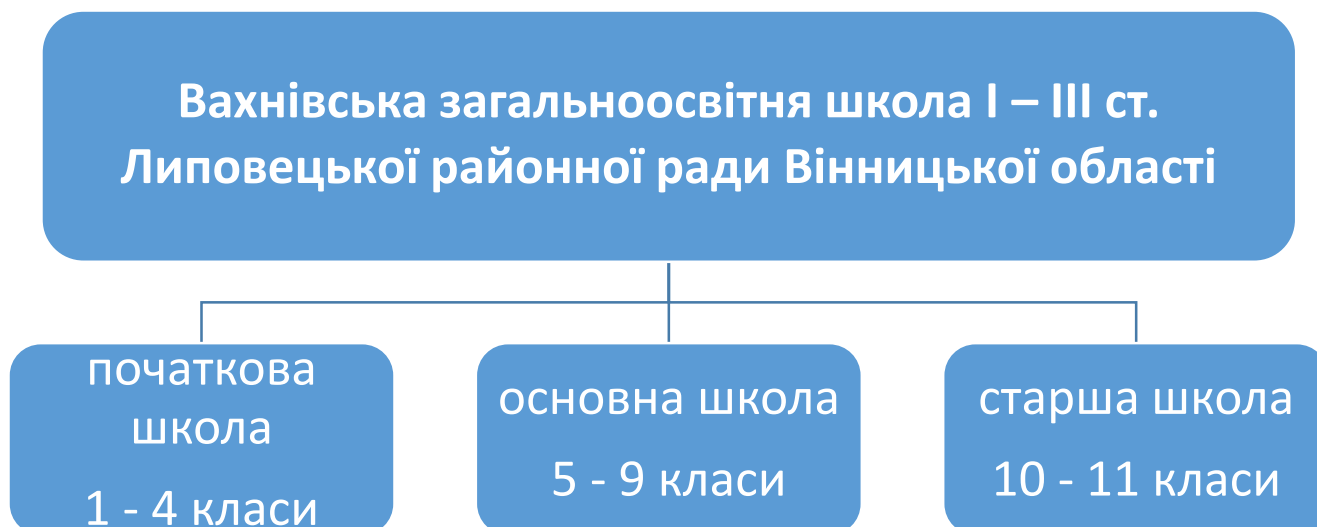

Структура загальноосвітнього навчального закладу

Вахнівська загальноосвітня школа I – III ст. Липовецької районної ради Вінницької області

Структура управління загальноосвітнім навчальним закладом

Вахнівська загальноосвітня школа I – III ст. Липовецької районної ради Вінницької області