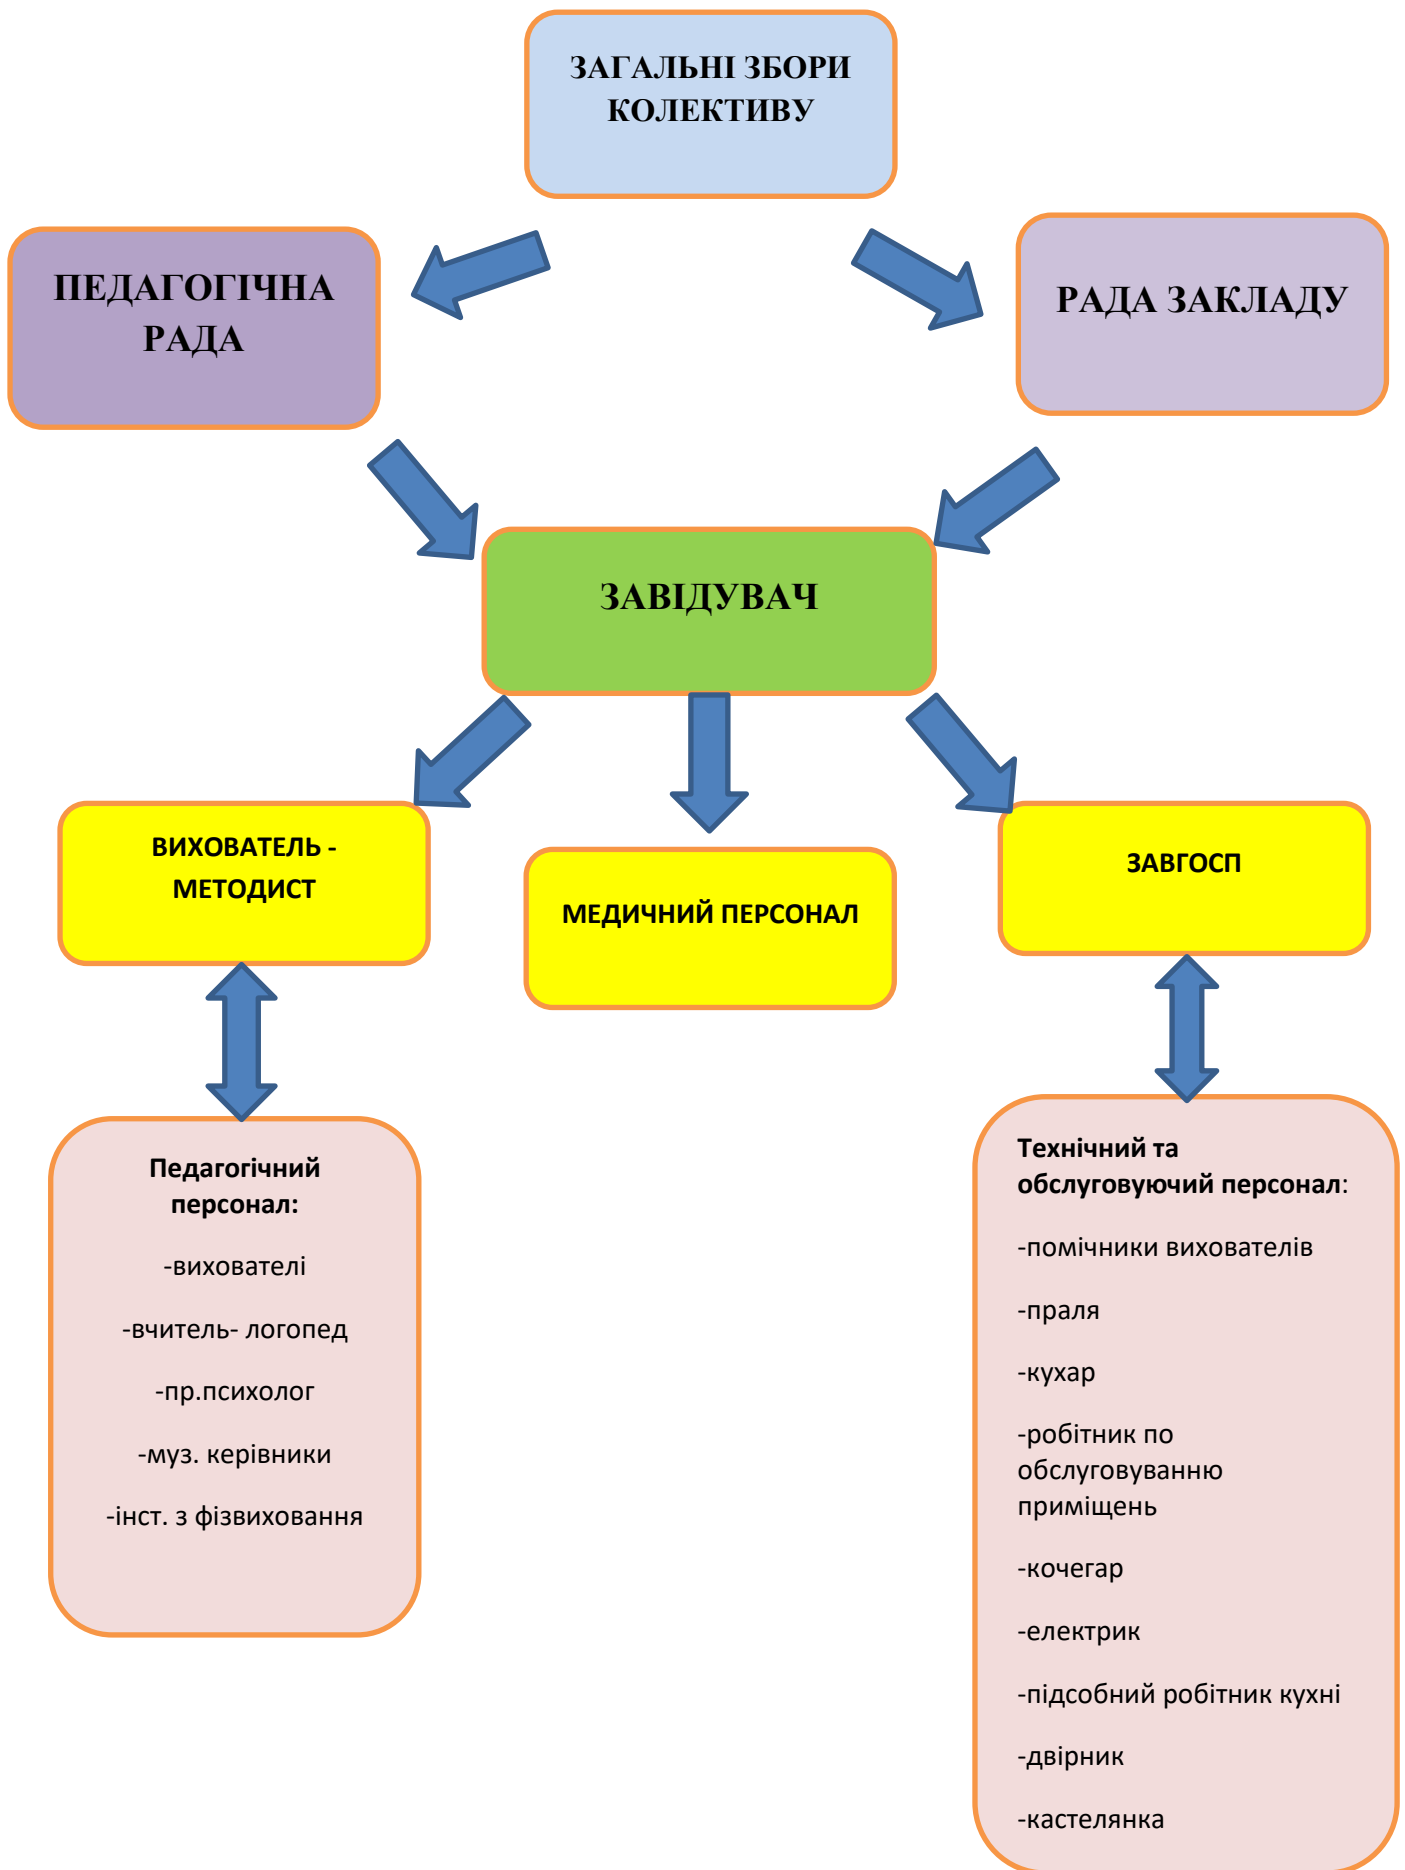

СТРУКТУРА УПРАВЛІННЯ ЛИПОВЕЦЬКОГО ЯСЛА –САДКА №2 «МАЛЯТКО»

Структура Липовецького ясла-садка №2 «Малютко»

Липовецький ясла-сад №2 «Малютко»

КАБІНЕТ ЗАВДУВАЧА
МЕТОДИЧНИЙ КАБІНЕТ
МЕДИЧНИЙ КАБІНЕТ
КАБІНЕТ МУЗИЧНОГО
КЕРІВНИКА
СПОРТИВНО-МУЗИЧНА
ЗАЛА

ГРУПА №1 «КАЛИНКА»
ГРУПА №2 «ЗІРОЧКИ»
ГРУПА №3 «РОМАШКА»
ГРУПА №4 «КАПІТОШКИ»
ГРУПА №5 « СОНЕЧКО»
ГРУПА №6 « МЕТЕЛИКИ»
ГРУПА №7 «БДЖІЛКИ»