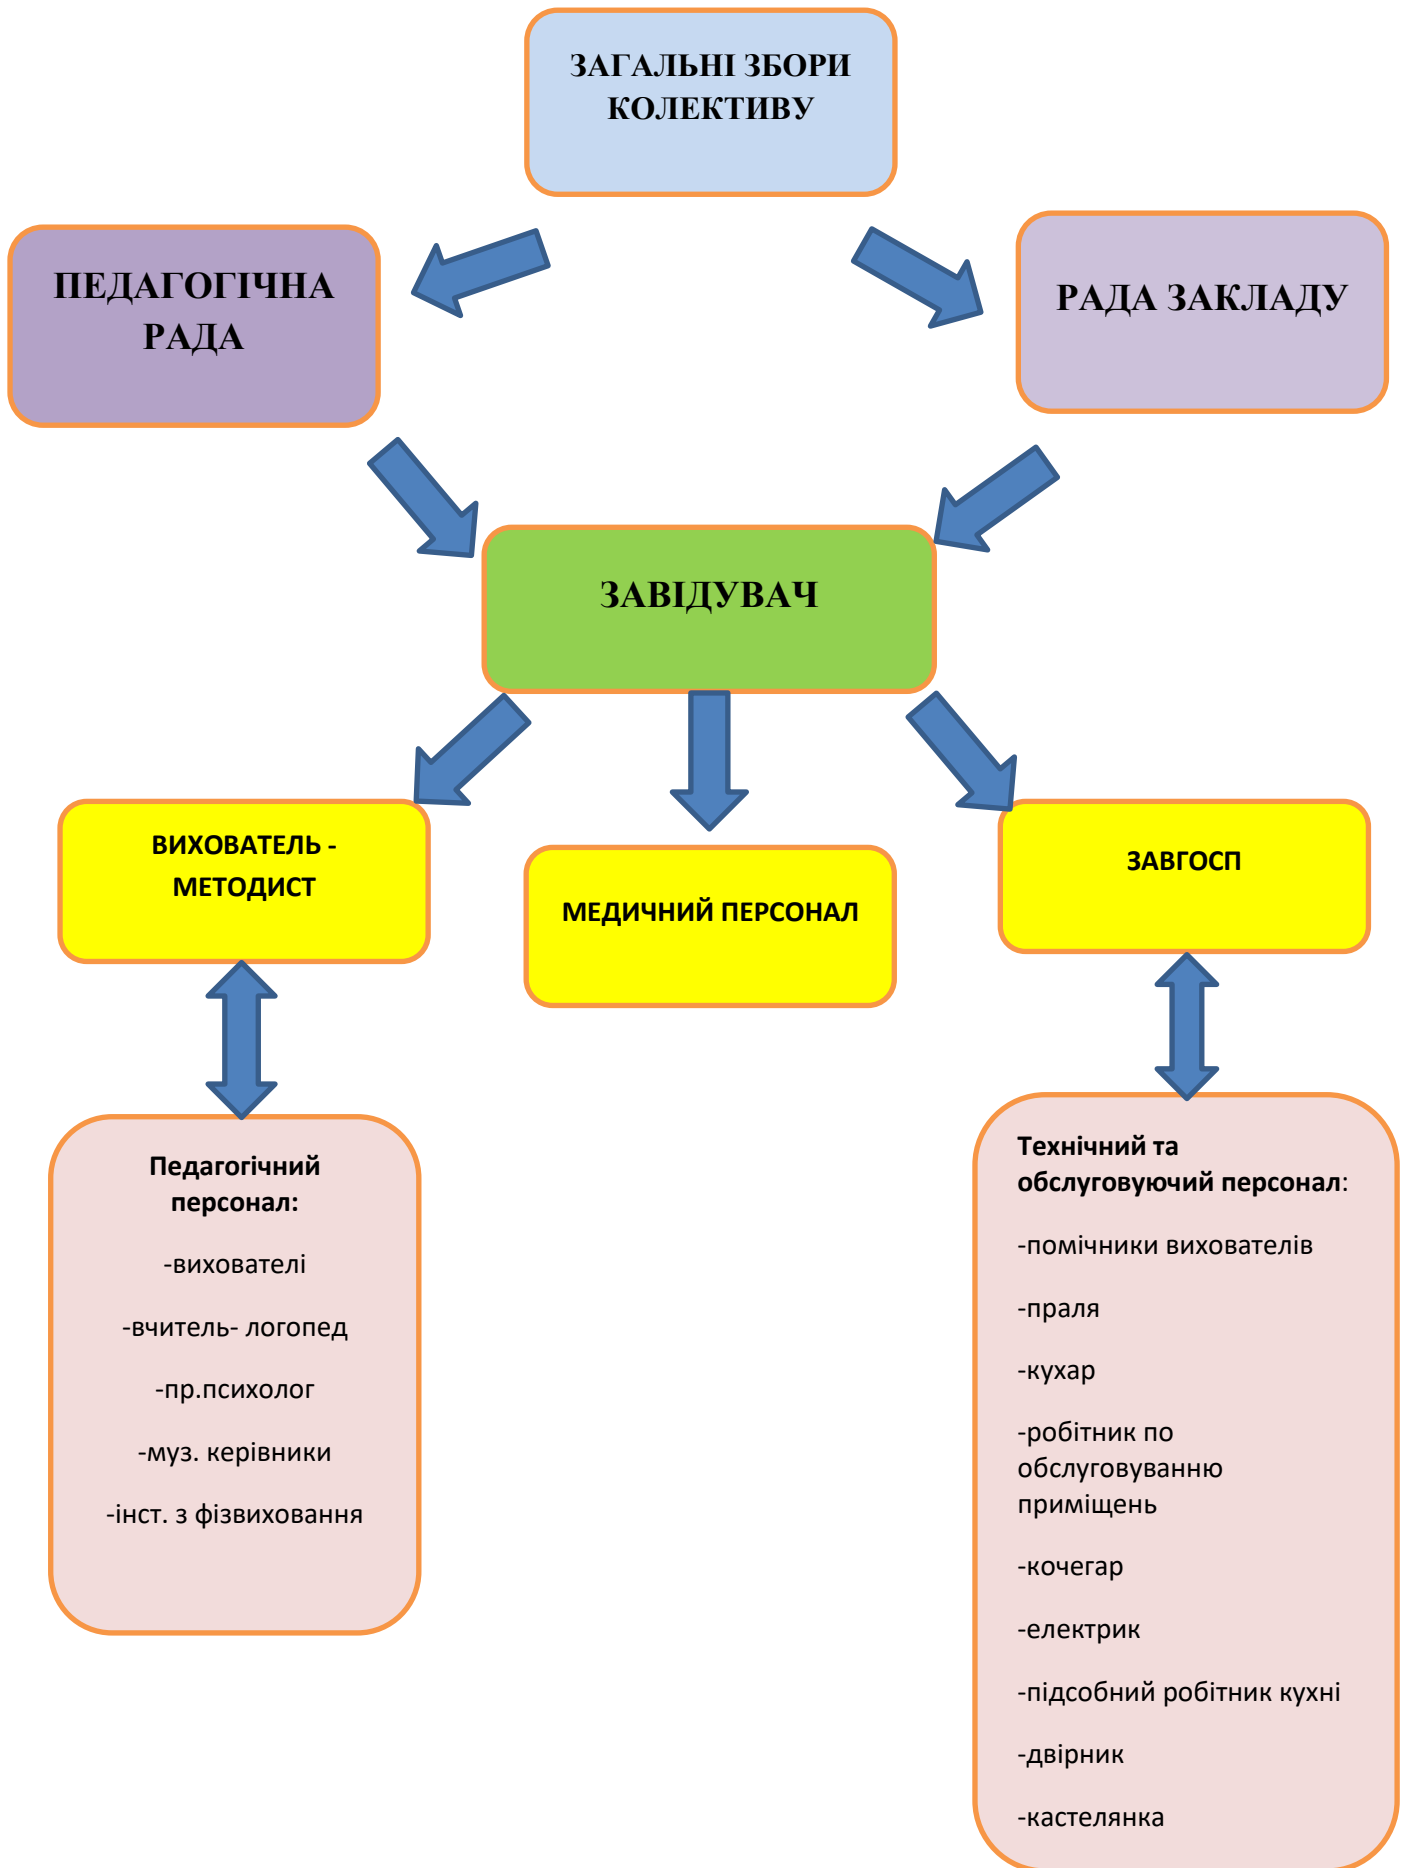

СТРУКТУРА УПРАВЛІННЯ ЛИПОВЕЦЬКОГО ЯСЛА –САДКА №2 «МАЛЯТКО»

Структура Липовецького ясла-садка №2 «Малютко»

Липовецький ясла-сад №2 «Малютко»

КАБІНЕТ ЗАВДУВАЧА
МЕТОДИЧНИЙ КАБІНЕТ
МЕДИЧНИЙ КАБІНЕТ
КАБІНЕТ МУЗИЧНОГО
КЕРІВНИКА
СПОРТИВНО-МУЗИЧНА
ЗАЛА

ГРУПА №1 «КАЛИНКА»
ГРУПА №2 «ЗІРОЧКИ»
ГРУПА №3 «РОМАШКА»
ГРУПА №4 «КАПІТОШКИ»
ГРУПА №5 « СОНЕЧКО»
ГРУПА №6 « МЕТЕЛИКИ»
ГРУПА №7 «БДЖІЛКИ»