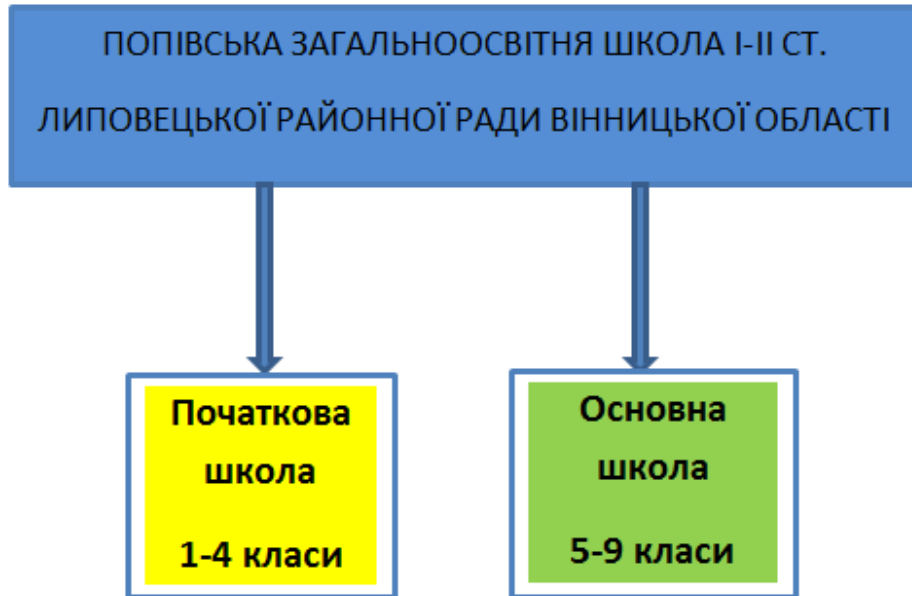

СТРУКТУРА Й УПРАВЛІННЯ
ПОПІВСЬКОЇ ЗАГАЛЬНООСВІТНЬОЇ ШКОЛИ І-ІІ СТ.
ЛИПОВЕЦЬКОЇ РАЙОННОЇ РАДИ ВІННИЦЬКОЇ ОБЛАСТІ

УПРАВЛІННЯ
ПОПІВСЬКОЇ ЗАГАЛЬНООСВІТНЬОЇ ШКОЛИ І - ІІ СТ.
ЛИПОВЕЦЬКОЇ РАЙОННОЇ РАДИ ВІННИЦЬКОЇ ОБЛАСТІ